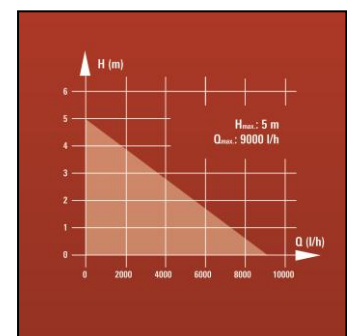

Performance data:

Accesorii speciale disponibile:

Furtun de drenaj din PVC de 10 m/1"
Gri Einhell

Art.-No.: 41.737.14

Bar code: 4006825 549249