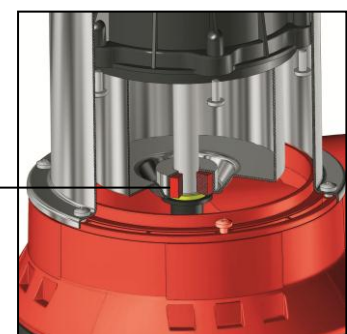

Einhell

HOME

GH-DP 3730

Pompă pentru apă murdară

Art.-No. 41.704.71

Pompă pentru apă murdară puternică și rezistentă pentru golirea bălților din grădini, subsolurilor și șantiierelor de construcții inundate. Absoarbe impurități cu dimensiuni de până la Ø 30 mm. Pompa este prevăzută cu un întrerupător cu flotor pentru pornire/oprire automată pentru diverse niveluri de apă. Standardul de înaltă calitate al materialelor și al designului construcției, de ex., arbore motor din oțel inoxidabil de calitate superioară, garantează exploatarea fără întreținere și folosirea de lungă durată.

Caracteristici

- Mâner (1)
- Întrerupător cu flotor (2)
- Racord universal pentru racord de furtun cu filet exterior de 25 mm (1") și 32 mm (1¼") precum și filet exterior G1 (aprox. 33,3 mm)
- Suport în unghi de 90° cu filet exterior de G1½ (aprox. 47,8 mm) x G1½ (aprox. 47,8 mm) (3)
- Tambur de cablu (4)
- Inel de etanșare de plutire de înaltă calitate (5)
-

Date tehnice

- | | |
|----------------------------------|--|
| ■ Alimentare: | 230 V ~ 50 Hz |
| ■ Putere: | 370 W |
| ■ Capacitate max. de debit: | 9,000 l/h |
| ■ Înălțime max. de debit: | 5 m |
| ■ Adâncime de scufundare: | 5 m |
| ■ Temperatura apei: | 35 °C |
| ■ Racord de furtun: | G1½ (aprox. 47.8 mm)
filet interior |
| ■ Dimensiune impurități până la: | Ø 30 mm |
| ■ Cablu de alimentare: | 10 m H05RN-F |
| ■ Funcție PORȚIT: | approx. 50 cm |
| ■ Funcție OPRIT: | approx. 5 cm |
| ■ Înălțime de evacuare: | approx. 40 mm |
| ■ Product weight: | 4.3 kg |

Performance data:

Accesorii speciale disponibile:

Furtun de drenaj din PVC de 10 m/1"
Gri Einhell

Art.-No.: 41.737.14

Bar code: 4006825 549249