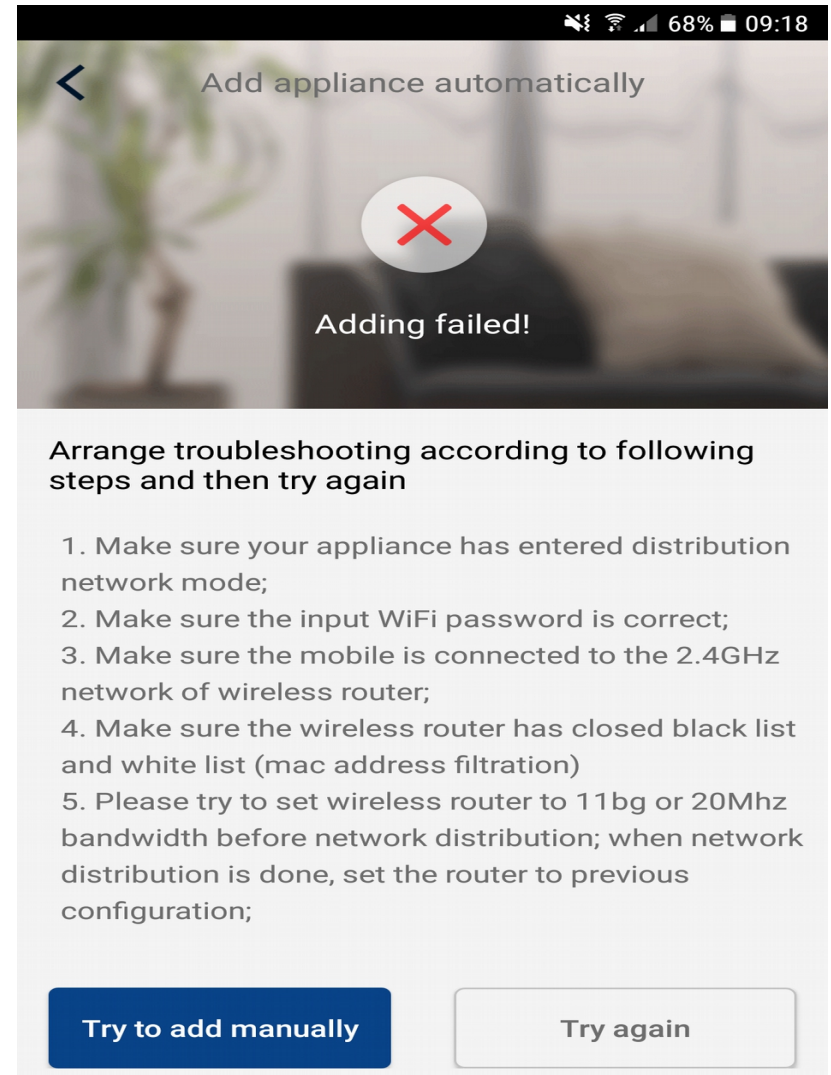

Daca dupa auto-cautarea aparatului, apare aceasta eroare, se incearca iar prin resetarea modulului, tinand apasate butoanele aferente fiecarului tip de telecomanda.