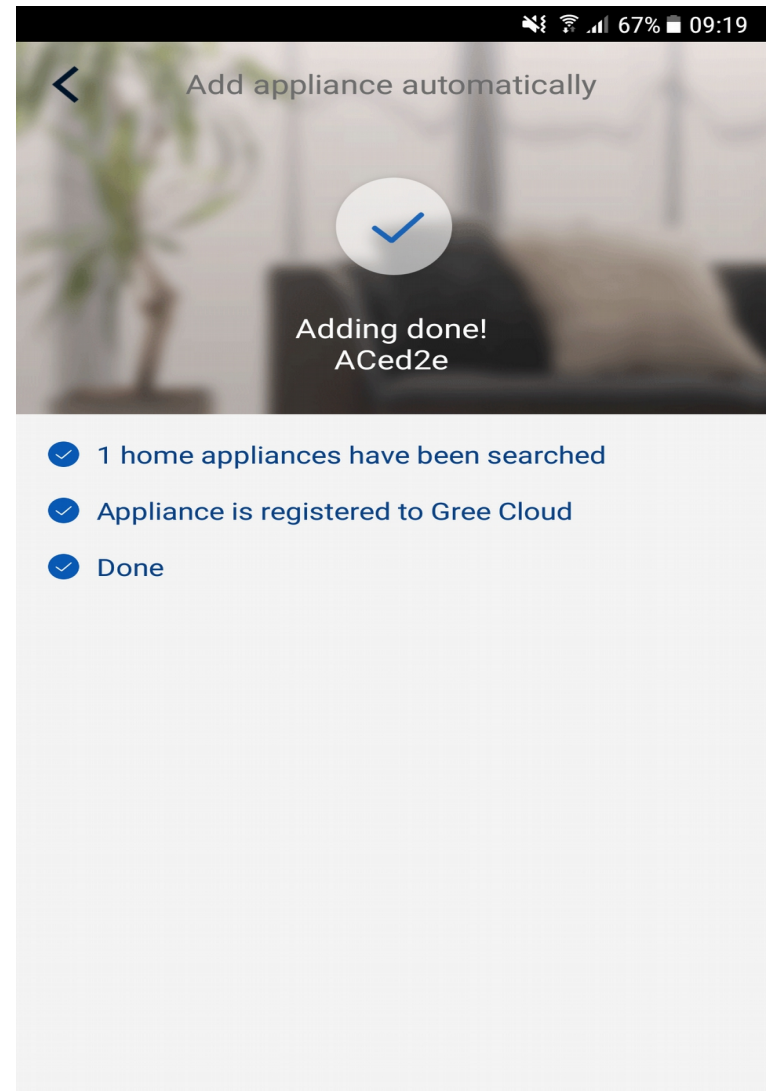

Mesaj primit in aplicatie dupa detectarea corecta a aparatului.