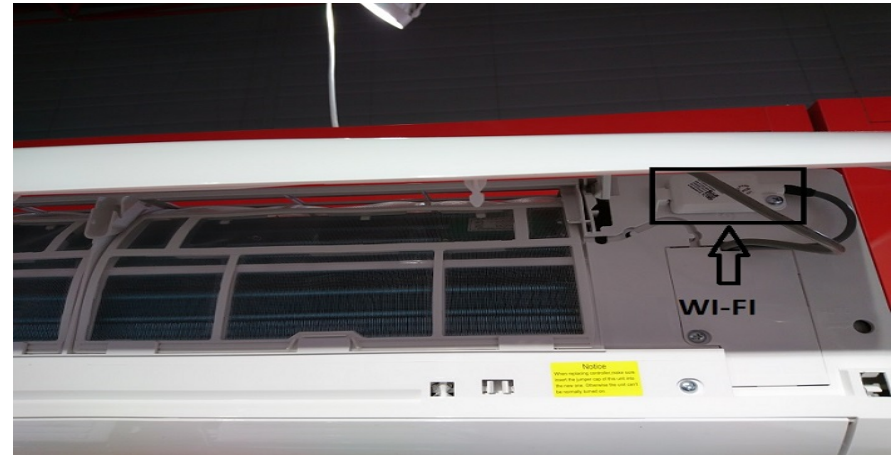

# Modulul Gree Wi-fi poate fi positionat in locuri diferite in functie de modelul aparatului.

**BORA A5**

**VIOLA A3**

**U-CROWN**

2