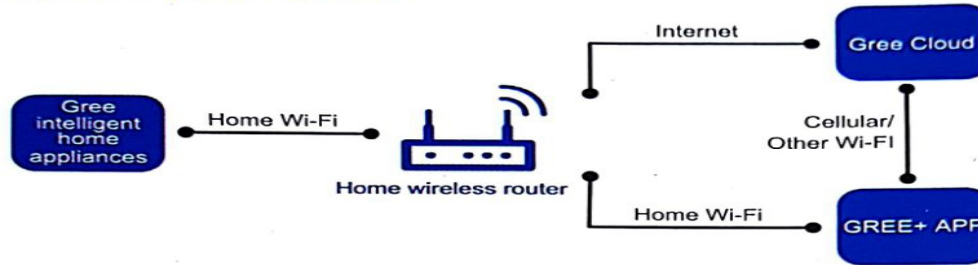

GREE+ App Operation Manual

Control Flow Chart

Operating Systems

Requirement for User's smart phone:

iOS system
Support iOS7.0 and
above version

Android system
Support Android 4.4 and
above version